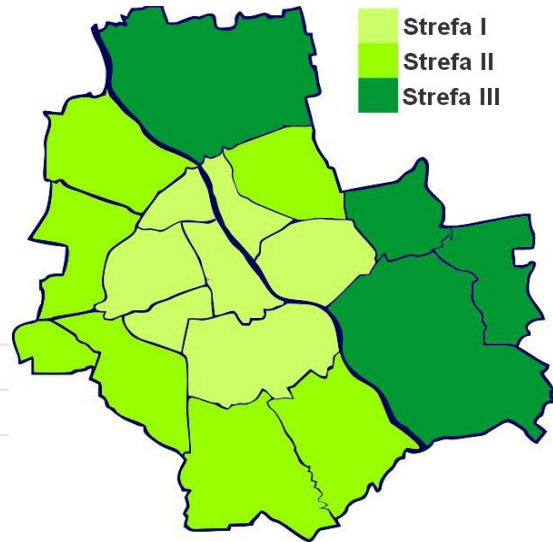

Cennik usług kurierskich

Ważny od: 10.03.2020

+48 577 377 000**kontakt@kurierlab.pl**

Usługa podstawowa

dostawa przesyłki o wymiarach do 50 cm x 37 cm x 27 cm do 10kg

Strefa I	1h od odbioru	22 zł
Strefa II	2h od odbioru	30 zł
Strefa III	3h od odbioru	38 zł